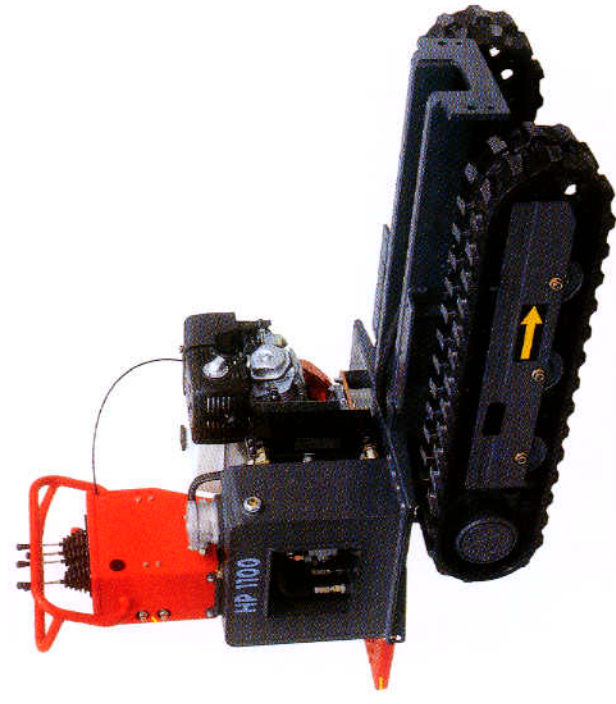

ZANJADORA

PINZA AGRICOLA

**K2 SIMI**  
**SUBMINISTRES INDUSTRIALS SM s.l.**  
 Avda. Principal, 50 (Pol. Ind. Can Clapers)  
 Apartat de Correus, 52 - 08181 Sentmenat (Barcelona)  
 Tel. 902 212 012 - Fax 93 715 27 97  
 comercial@k2sm.com - www.k2sm.com

**MINI**

**MINIDUMPERS**

**Lloguer i venda**

AHOYADOR

MARTILLO DEMOLEDOR

# HITOWAR

PALA  
FRONTAL

MINIEXCAVADORA

BMW STORES