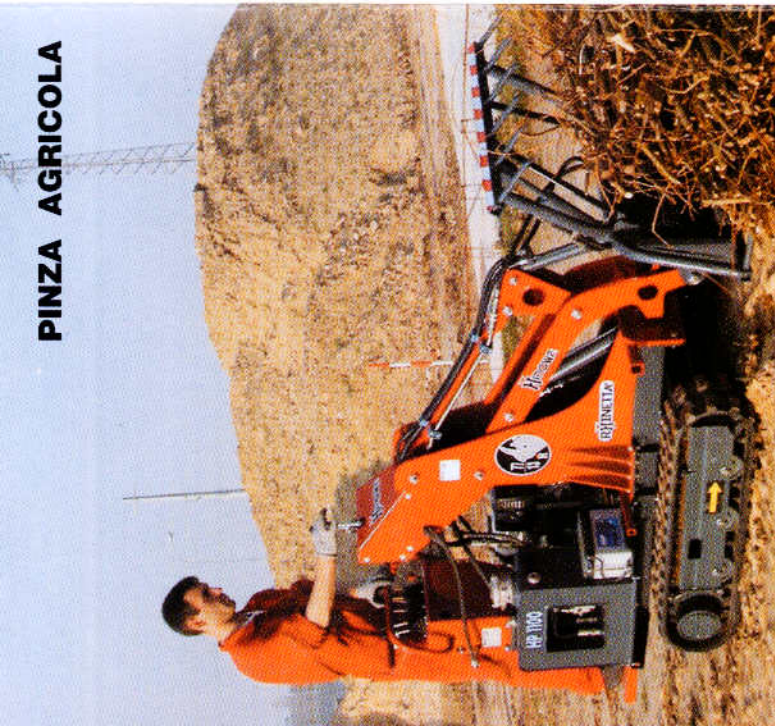

ZANJADORA

PINZA AGRICOLA

**K2 SIMI**  
**SUBMINISTRES INDUSTRIALS SM s.l.**  
 Avda. Principal, 50 (Pol. Ind. Can Clapers)  
 Apartat de Correus, 52 - 08181 Sentmenat (Barcelona)  
 Tel. 902 212 012 - Fax 93 715 27 97  
 comercial@k2sm.com - www.k2sm.com